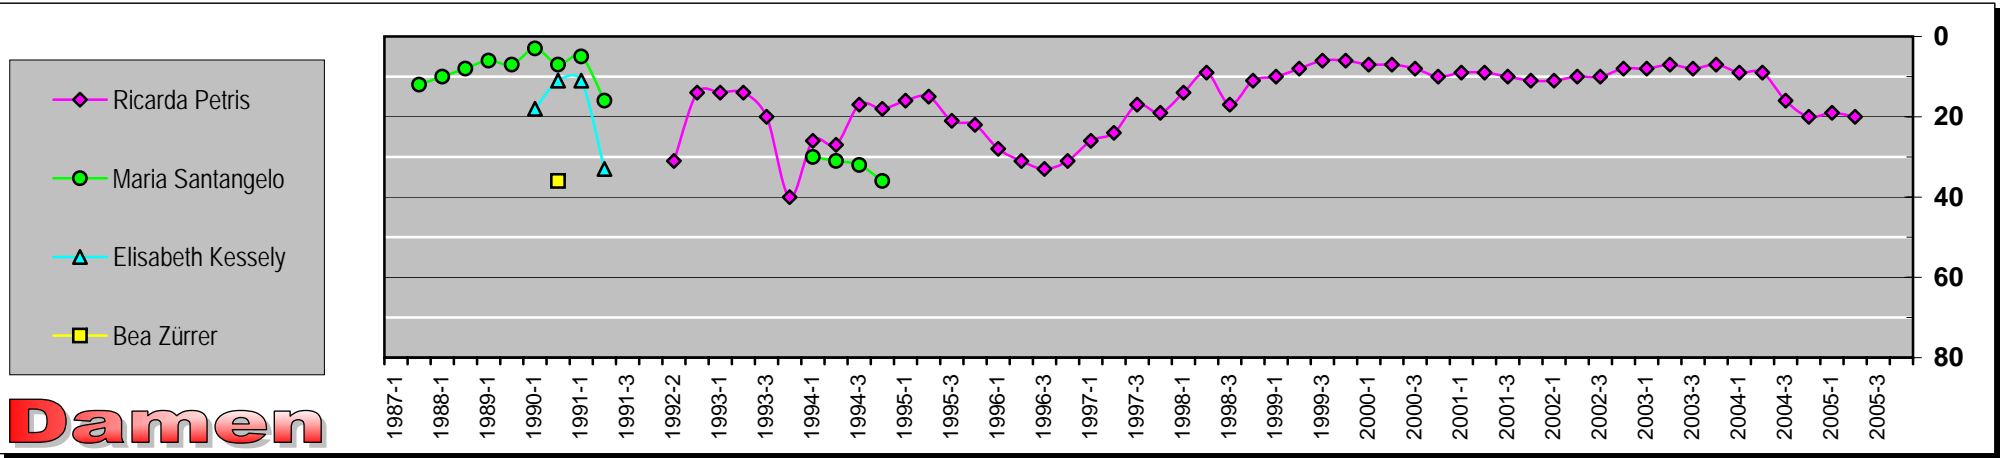

## Diagramm Spieler DC Chur in Rangliste SDA