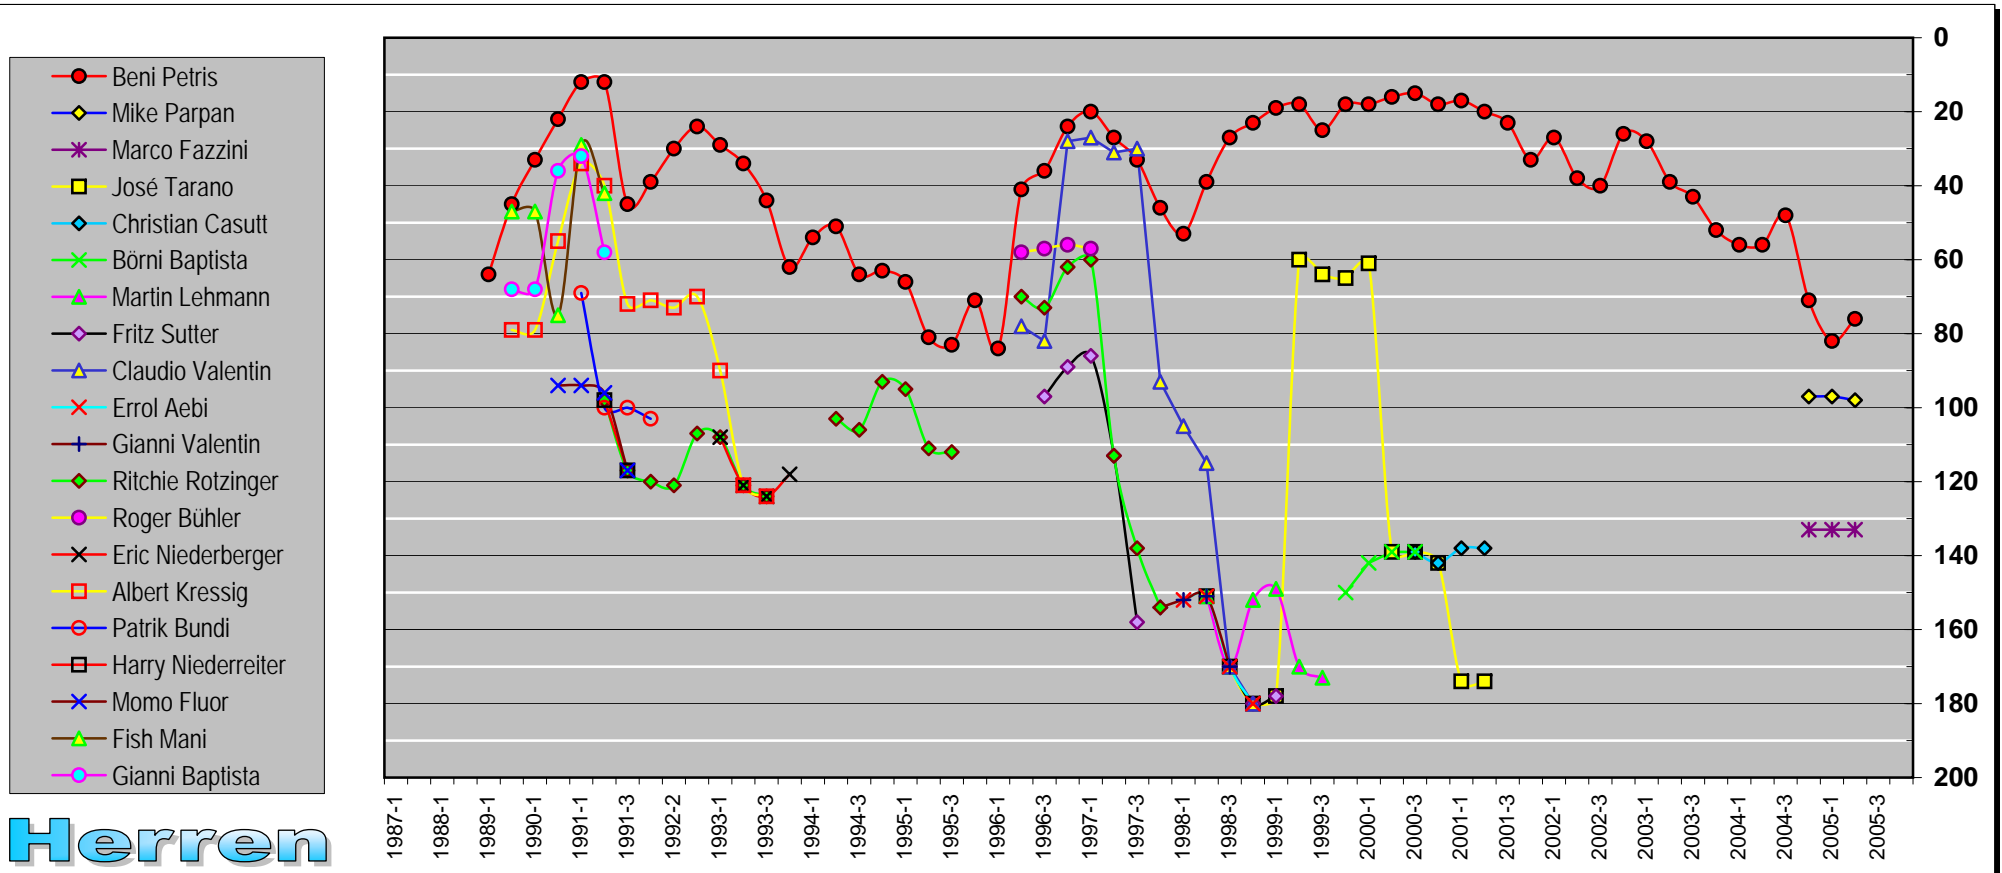

## Diagramm Spieler DC Chur in Rangliste SDA